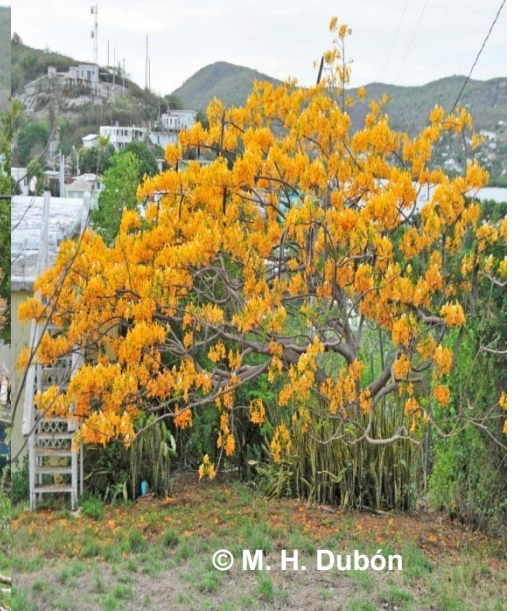

Delonix regia– Flamboyan – Flame tree

Árbol Grande - Familia : Fabaceae