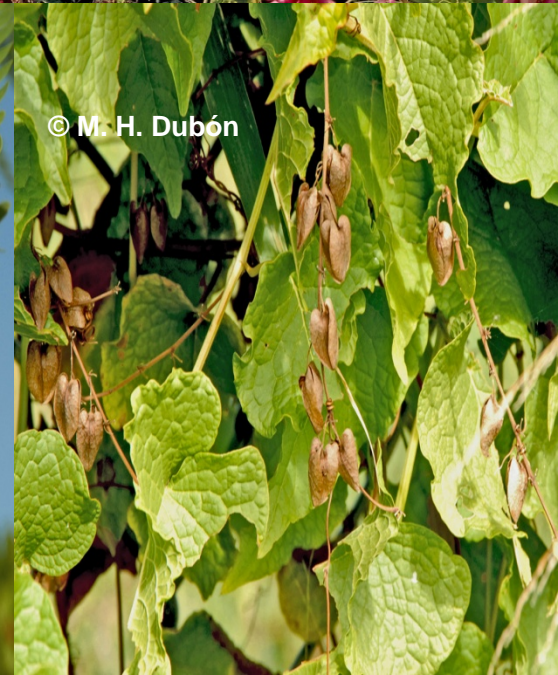

Anredera versicaria (Lam.) C.F. Gaerten, Suelda consuelda - Texas madeira vineda

Bejuco Monte - Familia : Basellaceae

Antigonon leptopus Hook.&Arn., Coralina - Love chain

Bejuco Monte - Familia : Polygonaceae

© M. H. Dubón

© M. H. Dubón

© M. H. Dubón

© M. H. Dubón

© M. H. Dubón

Cassytha filiformis L., Fideillo, Cabello de Angel, Bejuco dorado, - Love vine, Devil's gut

Bejuco Monte - Familia : Lauraceae

© M. H. Dubón