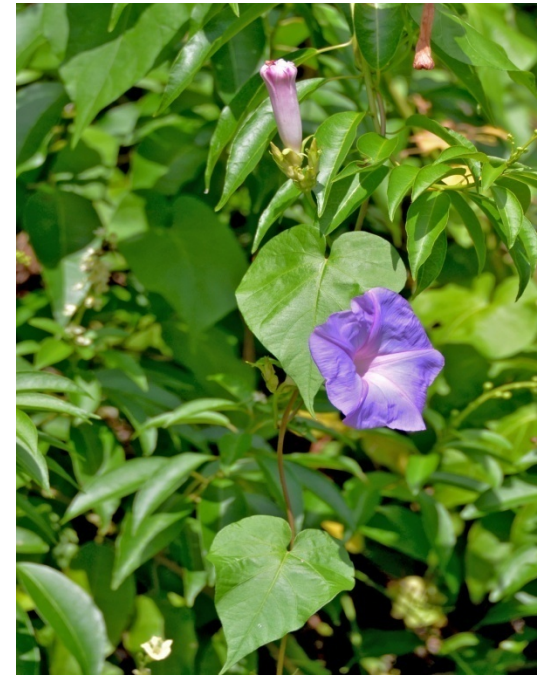

Ipomoea indica (Burm.) var. *acuminata* (Vahl) Fosberg, Bejuco de gloria - Morning glory

Bejuco Monte - Familia : Convolvulaceae

Ipomoea indica (Burm.) {*purpurea*}(L.) Roth., Merr., Bejuco de gloria - Ocean Blue Morning glory

Bejuco Monte - Familia : Convolvulaceae

© M. H. Dubón

Ipomoea setifera Poir. in. Lam., B. de puerco, Gloria d/la mañana silvestre - Wild morning glory

Bejuco Monte - Familia : Convolvulaceae

***Ipomoea tiliacea* (Willd.) Choisy in DC., Bejuco de puerco/blanco - Goat foot, Wild potato vine**